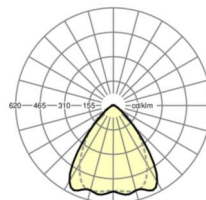

ÉCLAIRAGISME

Équipement	LED, Rendu des couleurs/Température de couleur CRI ≥ 80 / 3000K
Tolérance de localisation chromatique (MacAdam)	3SDCM
Flux lumineux nominal	6349lm
Longévité des sources LED	50000h L80/B10 (Tq 30°C), 70000h L80/B50 (Tq 30°C)
Efficacité lumineuse du luminaire	178lm/W
Angle de rayonnement	80° (C0) / 75° (C90)
UGR trans./long.	18.2 / 18.8

<https://www.regiolux.de/fr/article/19530024090>

Référence	LED 7000lm 830
ηLB	100 %
Φ ↓/↑	98 % / 2 %
UGR trans./long.	18.2 / 18.8

Dimensions

L	2299 mm	Longueur
B	55 mm	Largeur
H	37 mm	Hauteur