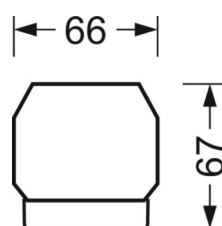

MÉCANIQUE

Couleur du boîtier	blanc signalisation RAL 9016
Cotes (Long.xLarg.xH/DxH)	2299mm x 55mm x 37mm
Poids (net)	2.2kg
Type de montage	Montage sur système de rail support, Structure lumineuse

LIEN PROFOND

<https://www.regiolux.de/fr/article/19530024090>

Référence	LED 7000lm 830
ηLB	100 %
Φ ↓/↑	98 % / 2 %
UGR trans./long.	18.2 / 18.8

Dimensions

L	2299 mm	Longueur
B	55 mm	Largeur
H	37 mm	Hauteur