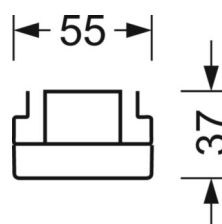

MÉCANIQUE

Couleur du boîtier	blanc signalisation RAL 9016
Cotes (Long.xLarg.xH/DxH)	2299mm x 55mm x 37mm
Poids (net)	2.2kg
Type de montage	Montage sur système de rail support, Structure lumineuse

LIEN PROFOND

<https://www.regiolux.de/fr/article/19530024090>

Référence	LED 7000lm 830
ηLB	100 %
Φ ↓/↑	98 % / 2 %
UGR trans./long.	18.2 / 18.8

Dimensions

L	2299 mm	Longueur
B	55 mm	Largeur
H	37 mm	Hauteur